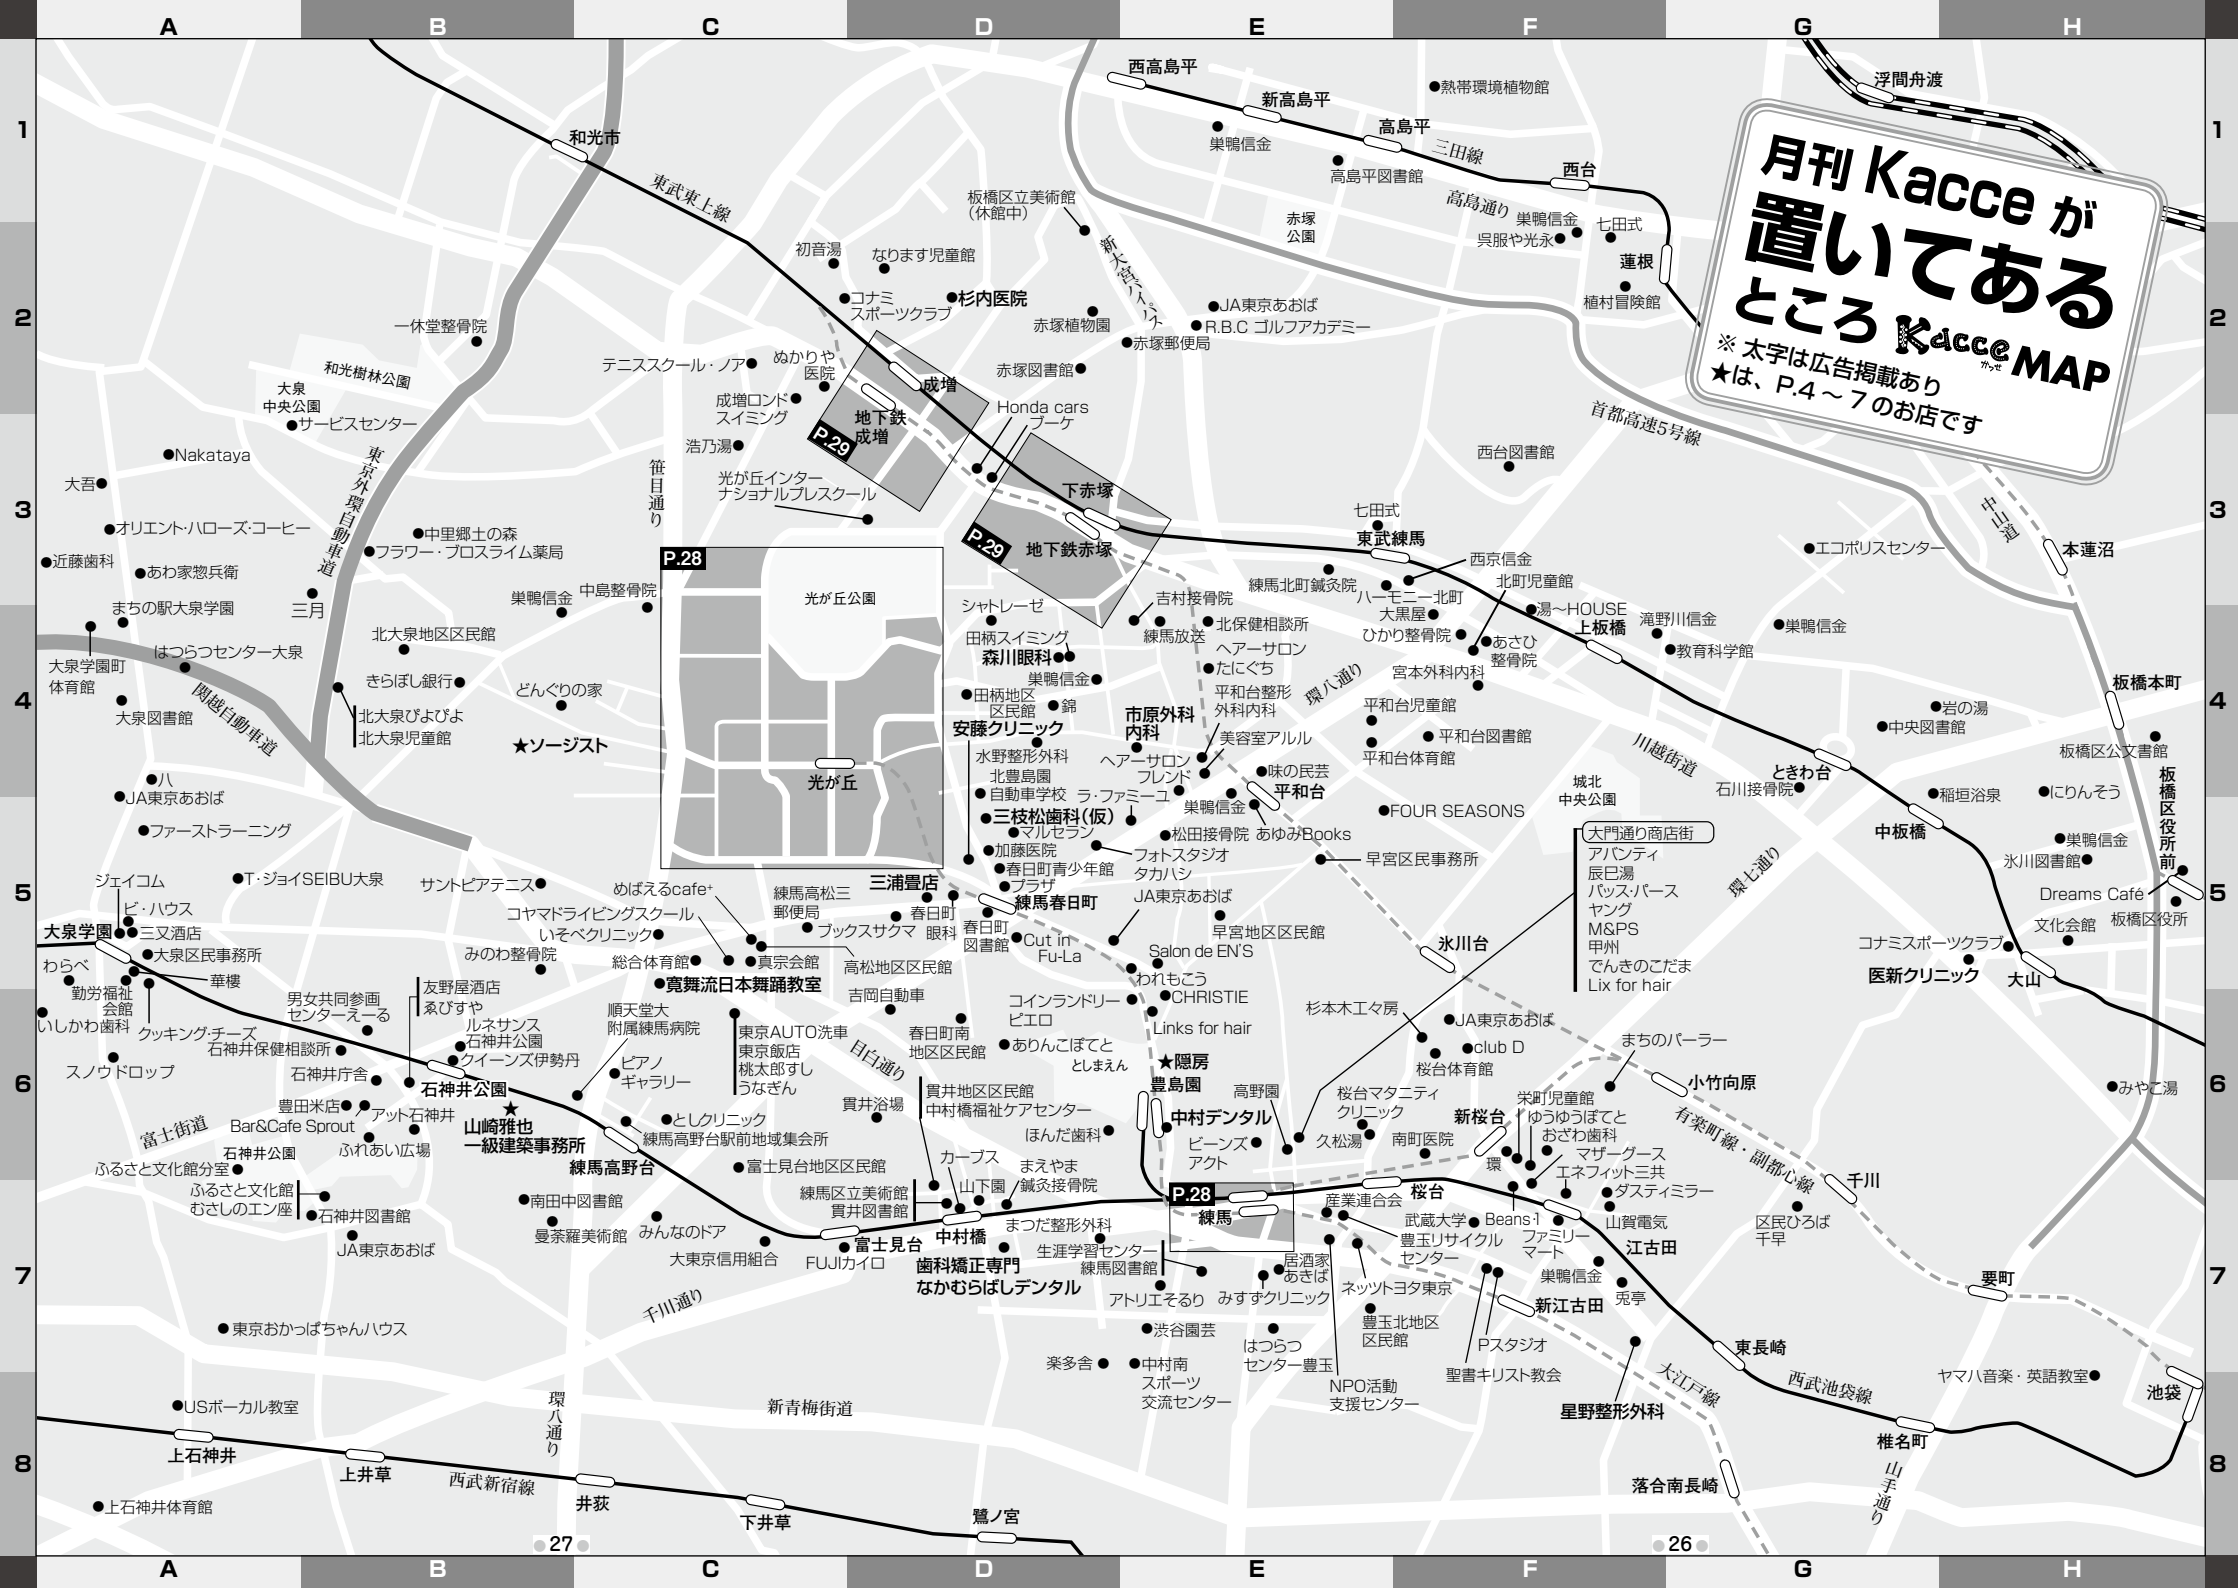

月刊 Kacce が
置いてある
ところ Kacce MAP

※太字は広告掲載あり
★は、P.4～7のお店です

大門通り商店街
アンティ
辰巳湯
バス・バス
ヤング
M&PS
甲州
てんきのこだま
Lix for hair

★隠房
豊島園
高野園
中村デンタル
ピアンス
アクト
P.28
練馬

★ソージスト
光が丘
P.28
地下鉄赤塚
P.29
地下鉄成増
P.29
成増

★山崎雅也
一級建築事務所
練馬高野台
練馬高野台駅前地域集会所
富士見台
FUJIカイト
中村橋
歯科矯正専門
なかむらばしデンタル