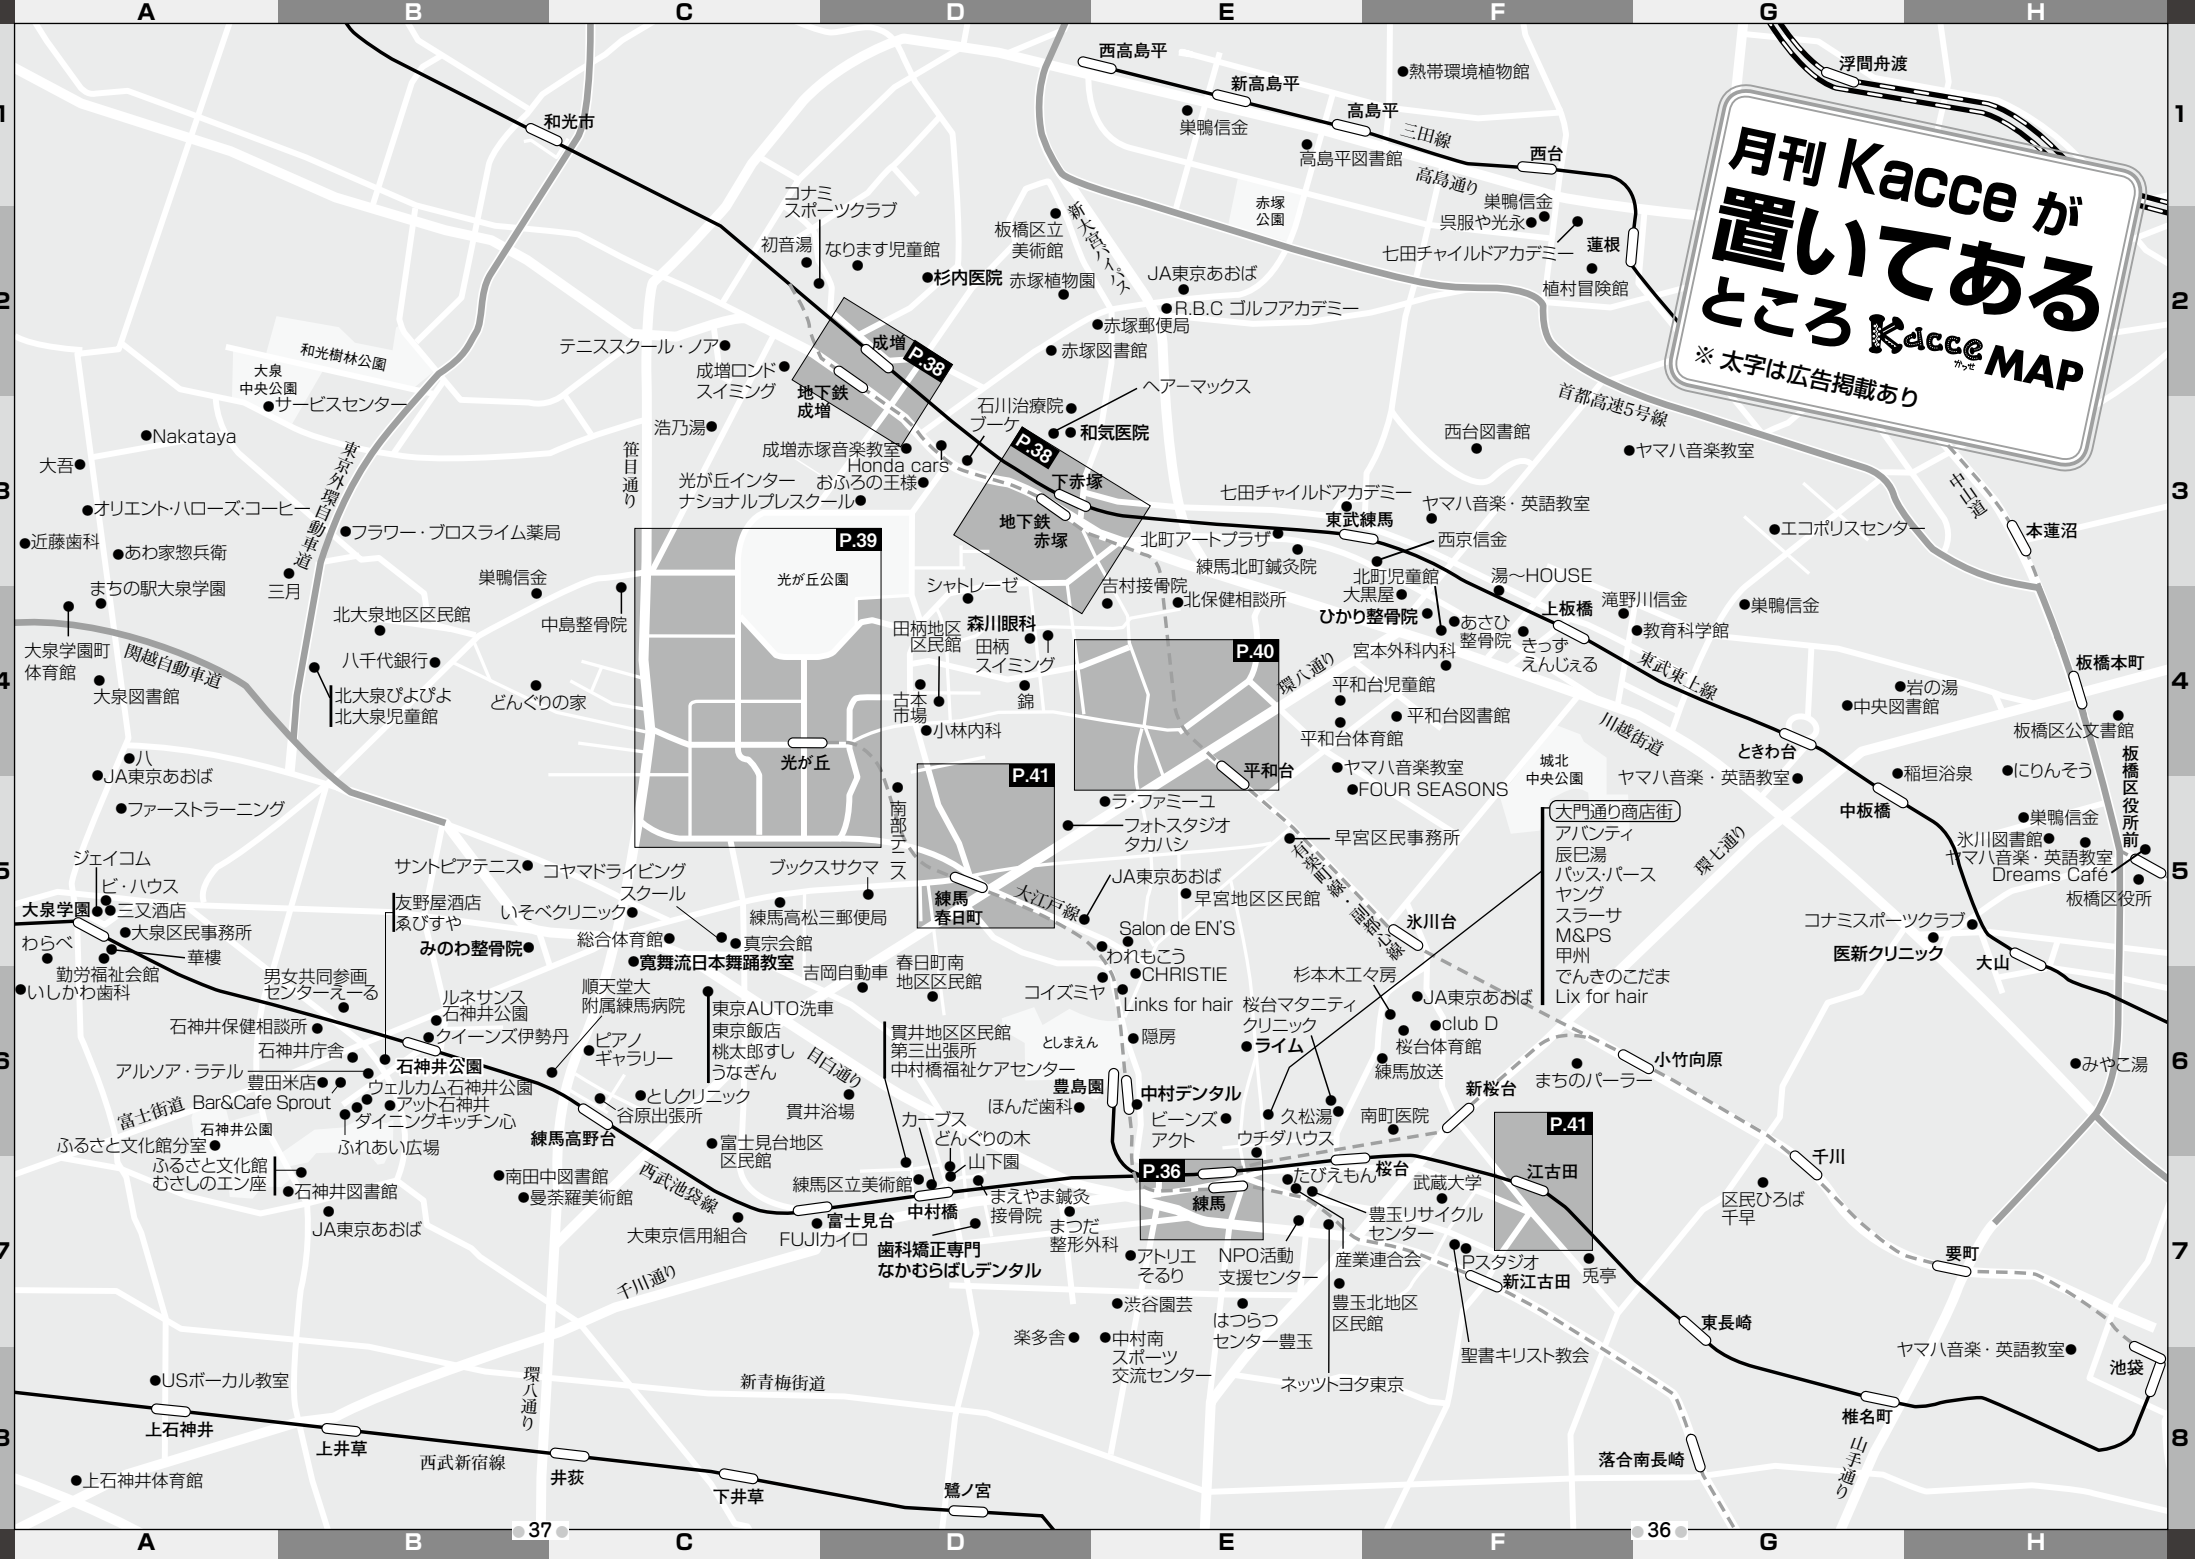

# 月刊 Kacce が置いてあるところ Kacce MAP

※ 太字は広告掲載あり

大門通り商店街  
アバンティ  
辰巳湯  
パスパース  
ヤング  
スーサ  
M&PS  
甲州  
でんきのこだま  
Lix for hair

光が丘公園  
シャトレーゼ  
森川眼科  
田柄 スイミング  
錦  
小林内科  
南武  
春日町南地区区民館

ラ・ファミーユ  
フォトスタジオ  
タカハシ  
JA東京あおば  
早宮地区区民館

武蔵大学  
産業連合会  
豊玉北地区区民館  
聖書キリスト教会

サントピアテニス  
コヤマドライビング  
スクール  
友野屋酒店  
いそベクリニック  
総合体育館  
寛舞流日本舞踊教室  
真宗会館  
吉岡自動車

貫井地区区民館  
第三出張所  
中村橋福祉ケアセンター  
豊島園  
中村デンタル  
ピース  
アクト

アトリエ  
そるり  
NPO活動  
支援センター  
産業連合会  
豊玉北地区  
区民館

石神井保健相談所  
石神井庁舎  
石神井公園  
クイーンズ伊勢丹  
ピアノ  
ギャラリー  
順天堂大  
附属練馬病院  
東京AUTO洗車  
東京飯店  
桃太郎すし  
うなぎん

練馬高野台  
南田中図書館  
曼荼羅美術館  
JA東京あおば  
大東京信用組合  
FUJIカイロ

練馬区立美術館  
まへやま鍼灸  
接骨院  
まただ  
整形外科  
なかむらばしデンタル

アトリエ  
そるり  
NPO活動  
支援センター  
産業連合会  
豊玉北地区  
区民館

月刊 Kacce が置いてあるところ Kacce MAP  
 ※ 太字は広告掲載あり