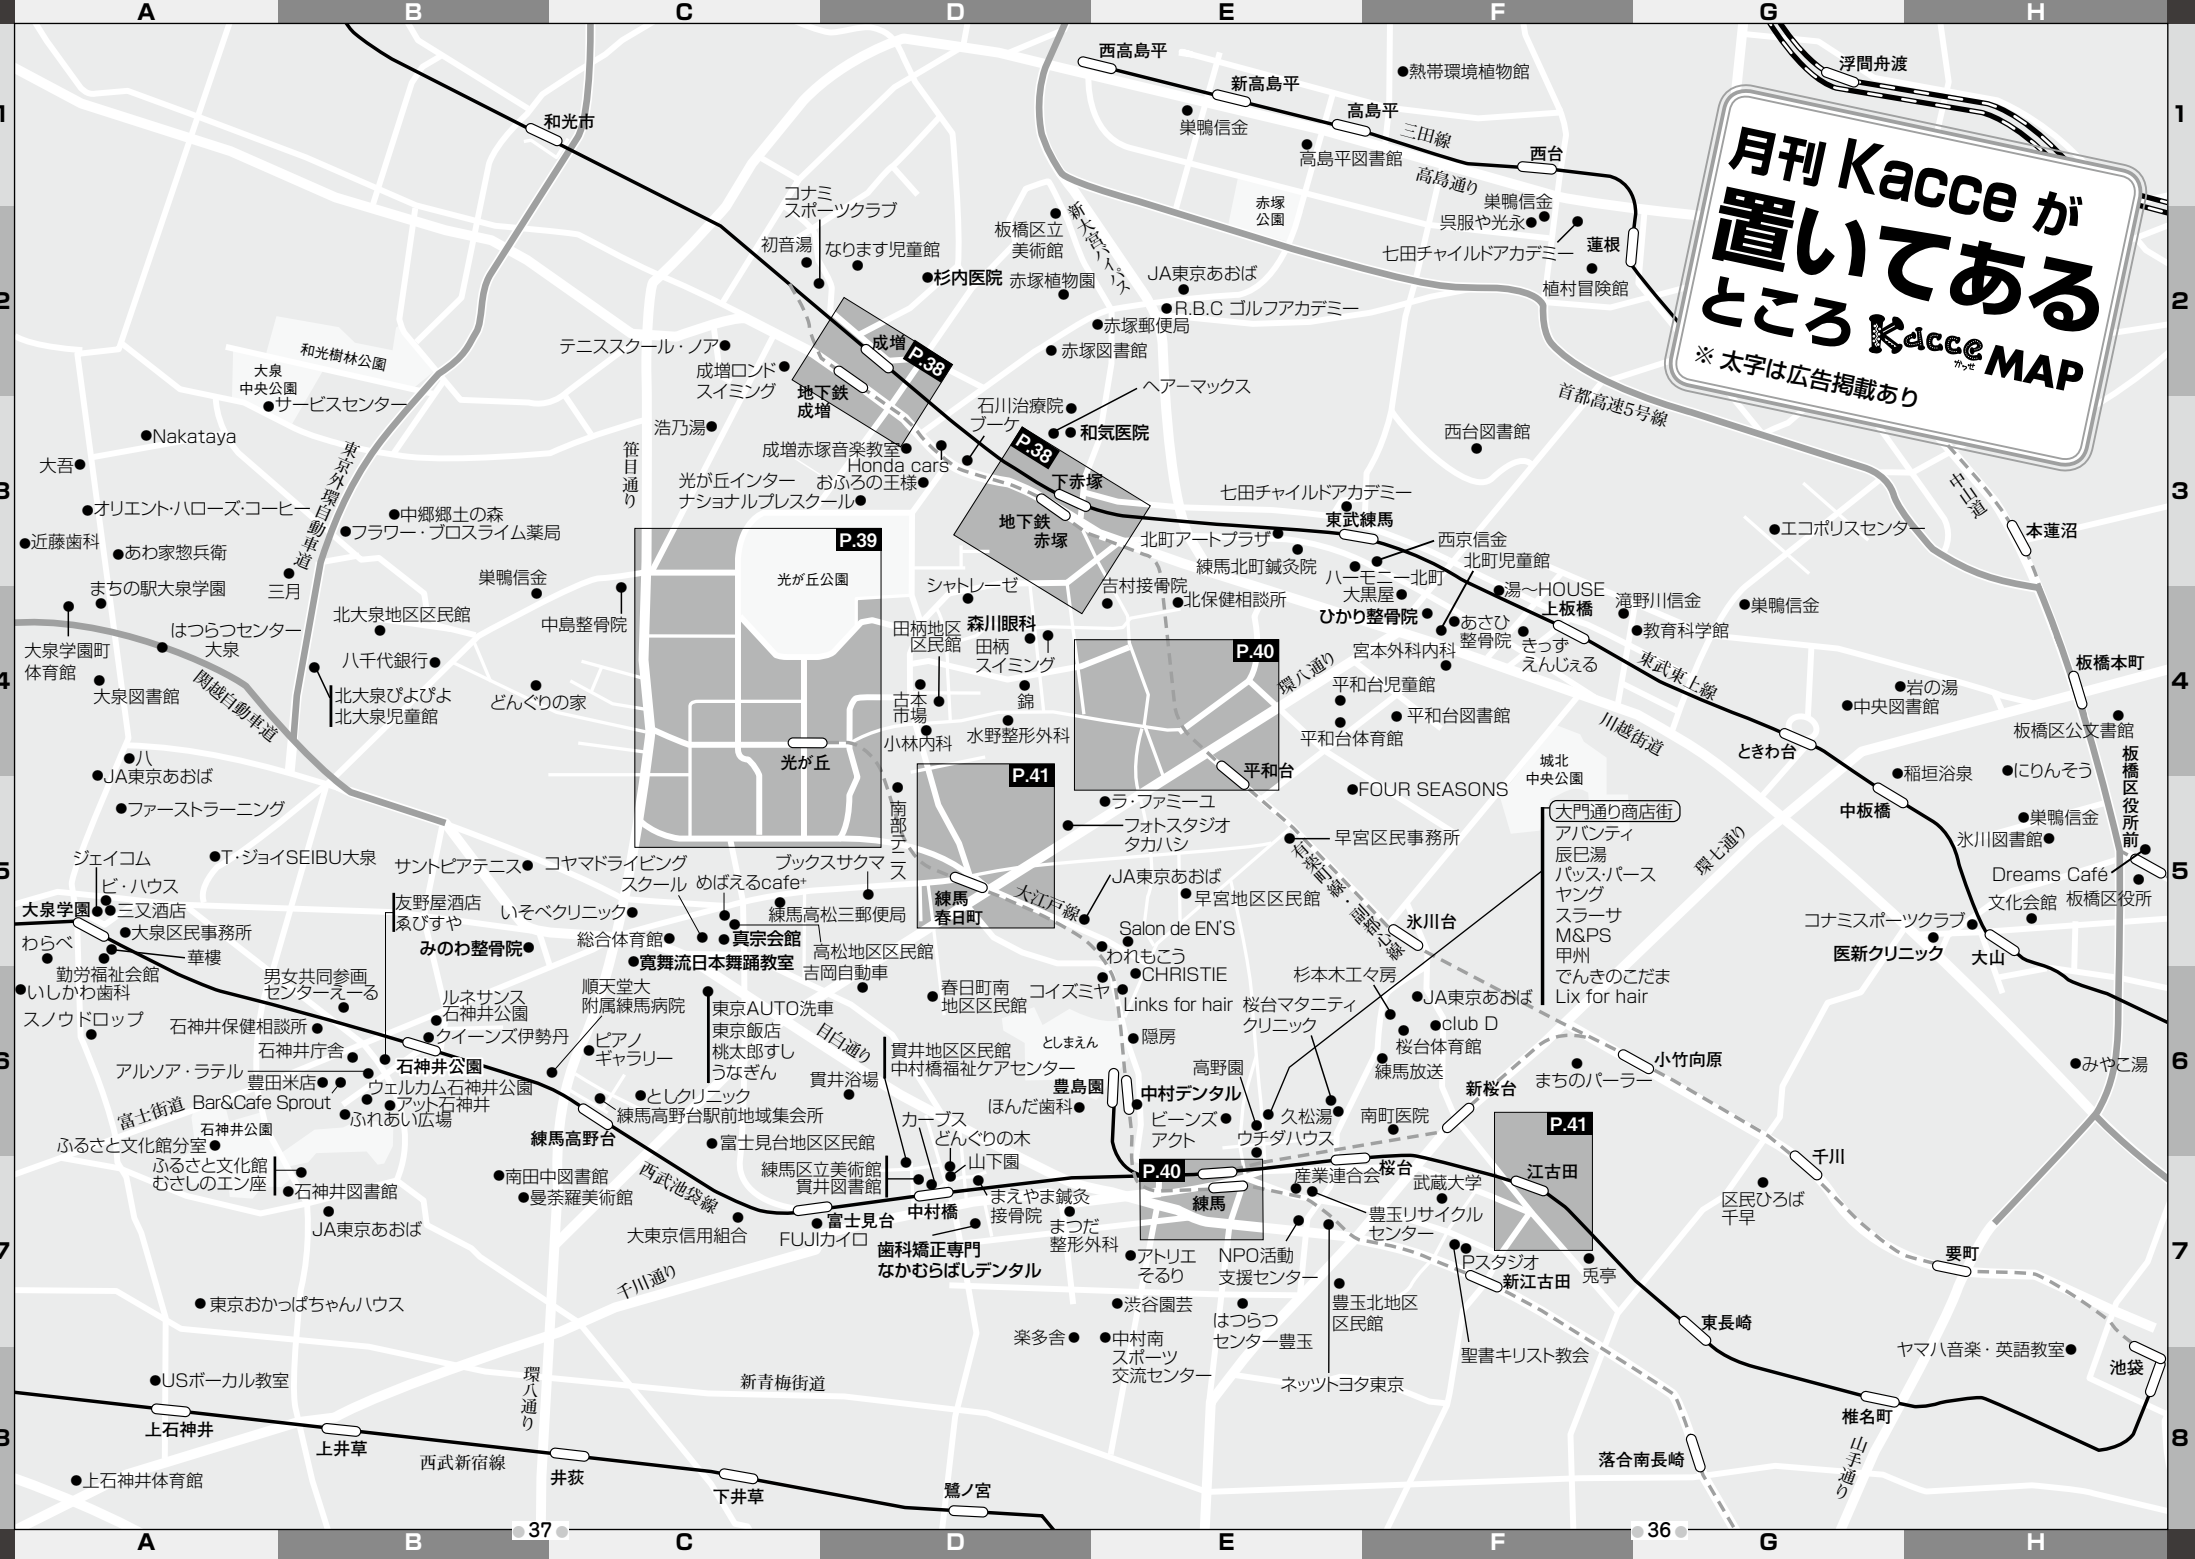

月刊 Kacce が置いてあるところ Kacce MAP

※ 太字は広告掲載あり

大門通り商店街
 アバンティ
 辰巳湯
 パスパーズ
 ヤング
 スラーサ
 M&PS
 甲州
 でんきのこだま
 Lix for hair

歯科矯正専門
 なかむらばしデンタル

武蔵大学

アトリエ
 そるり

中村南
 スポーツ
 交流センター

ネットヨタ東京

桜台
 桜台
 桜台

産業連合会

豊玉リサイクル
 センター

新江古田

落合南長崎

JA東京あおば

club D

桜台
 桜台
 桜台

新江古田

落合南長崎

JA東京あおば

club D

桜台
 桜台
 桜台

産業連合会

豊玉リサイクル
 センター

新江古田

club D

桜台
 桜台
 桜台

産業連合会

豊玉リサイクル
 センター

新江古田

落合南長崎

月刊 Kacce が置いてあるところ Kacce MAP
 ※ 太字は広告掲載あり