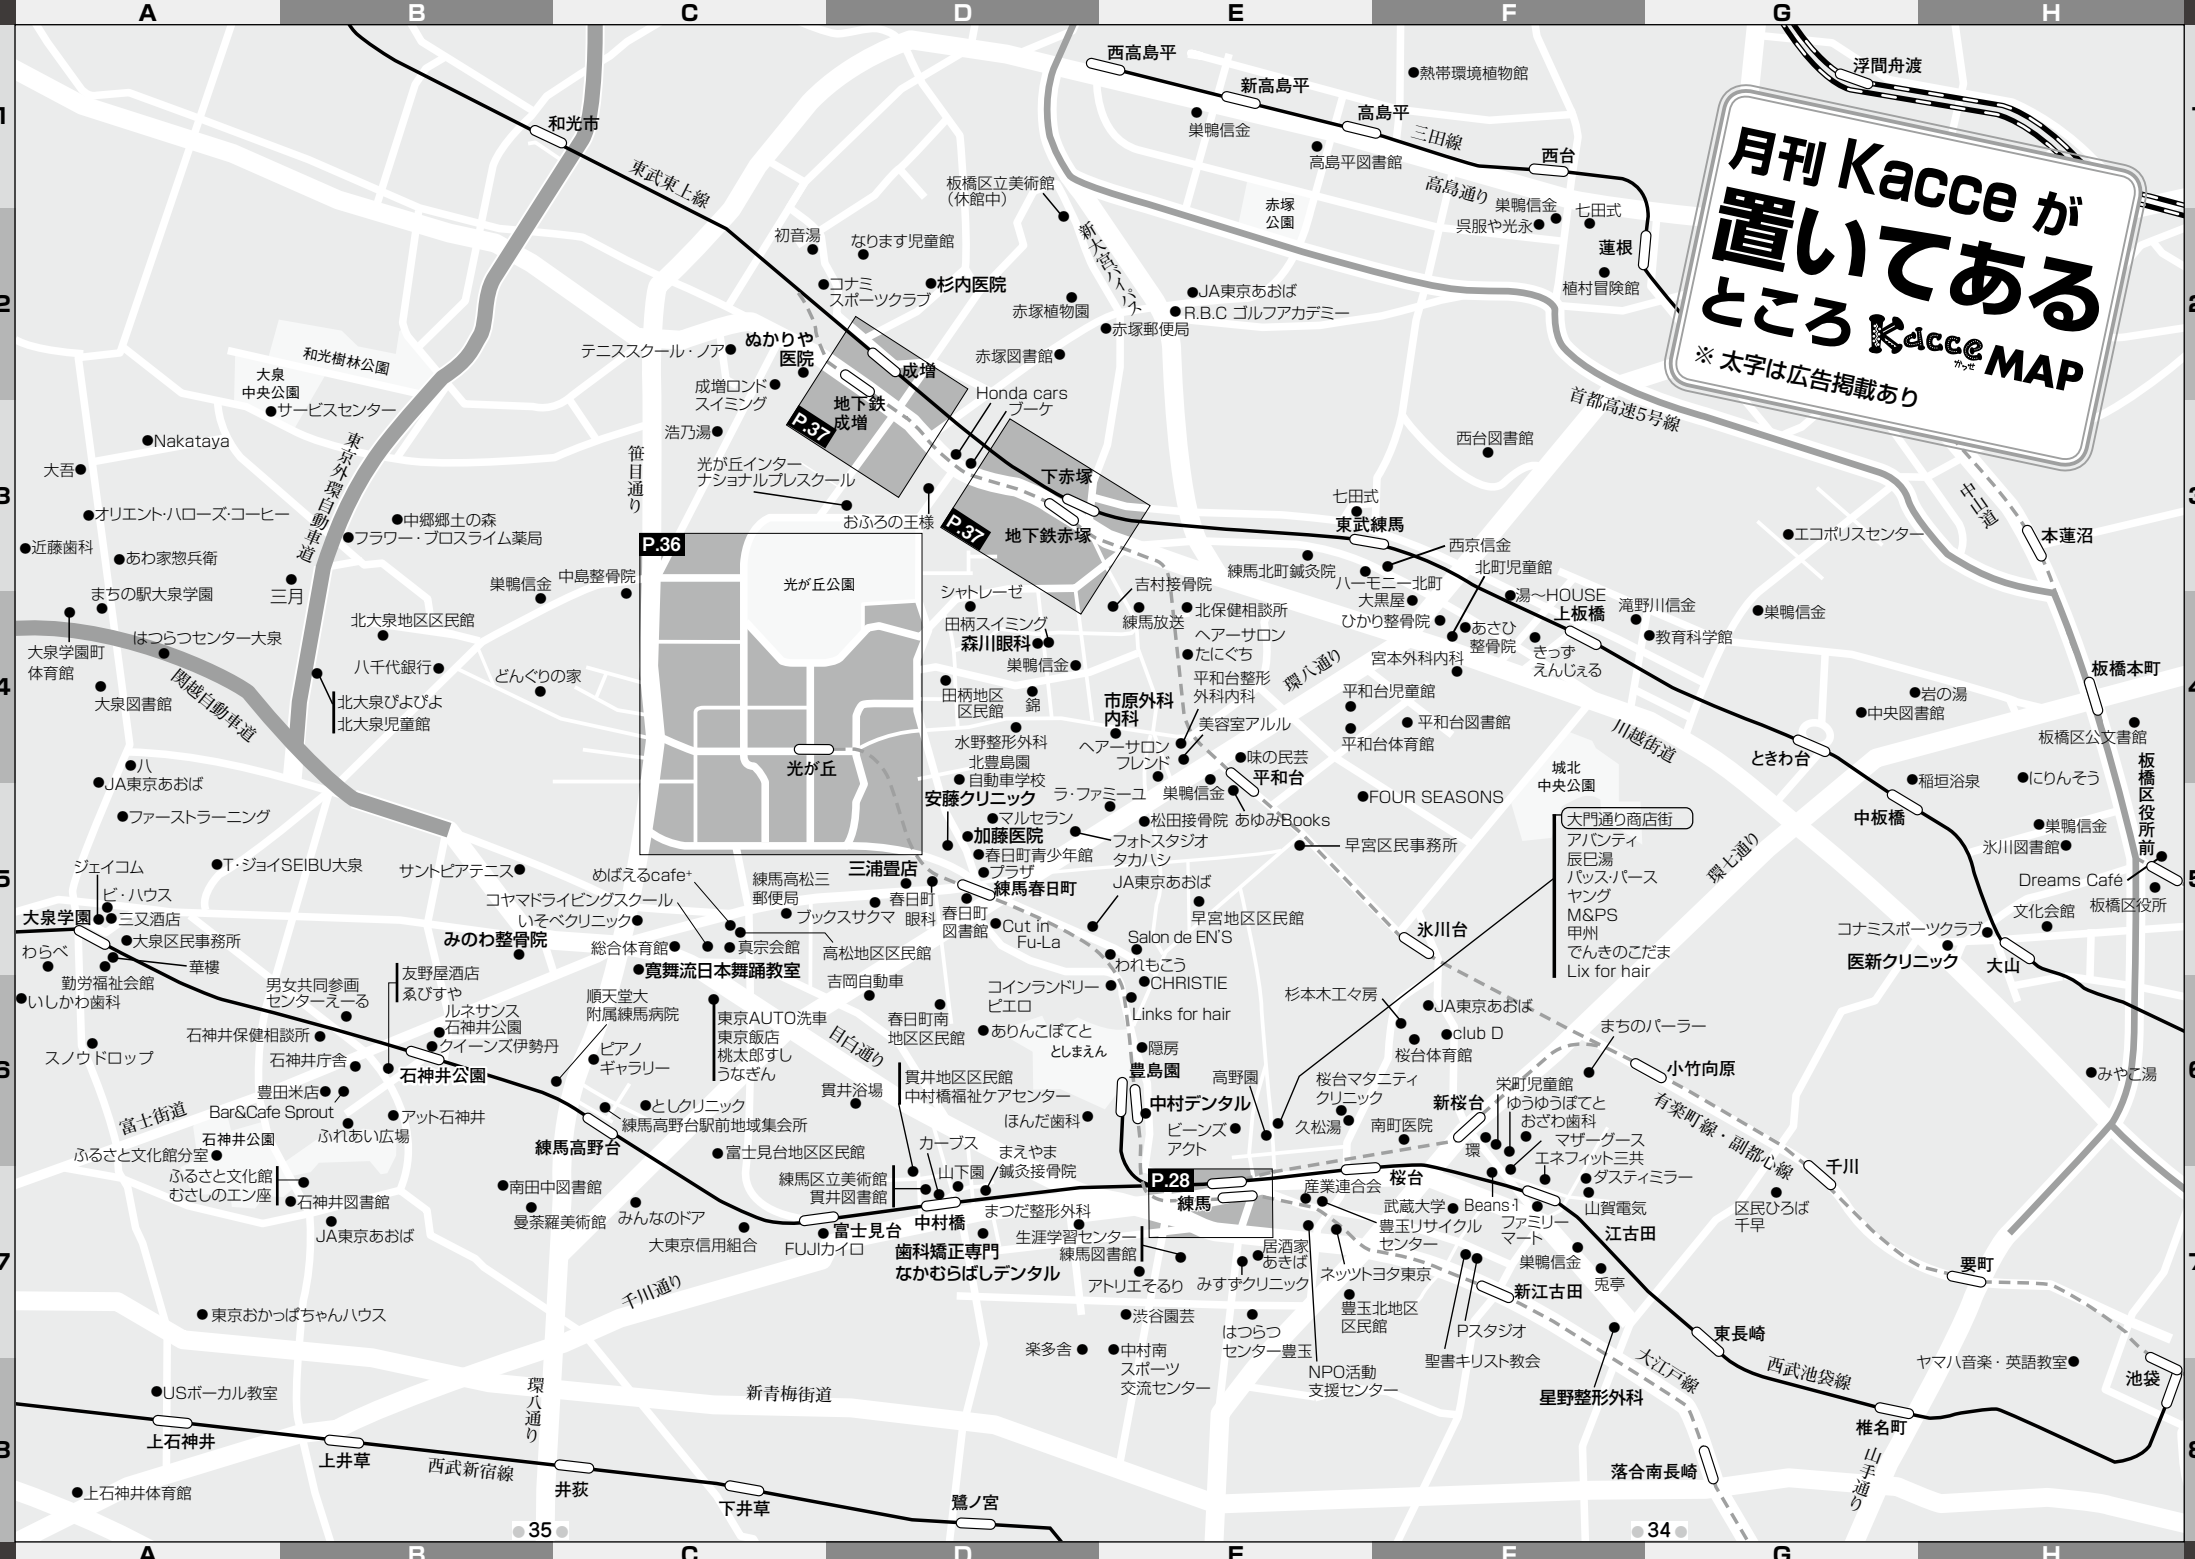

# 月刊 Kacce が置いてあるところ Kacce MAP

※ 太字は広告掲載あり

大門通り商店街  
アンティ  
辰巳湯  
バス・バス  
ヤング  
M&PS  
甲州  
てんきのこだま  
Lix for hair

桜台  
産業連合会  
武蔵大学  
Beans  
ファミリーセンター  
山賀電気  
山賀電気  
山賀電気

星野整形外科  
Pスタジオ  
聖書キリスト教会  
落合南長崎  
星野整形外科

池袋  
ヤマハ音楽・英語教室  
椎名町  
山手通り

地下鉄成増  
P.37

地下鉄赤塚  
P.37

練馬  
P.28

35

34